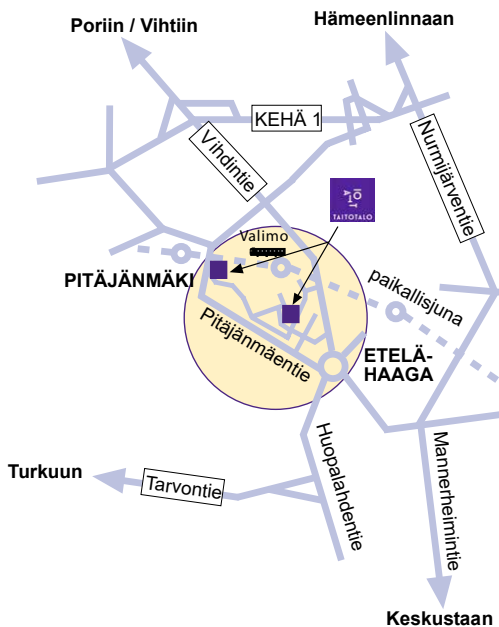

Taitotalon toimipisteet Pitäjänmäellä

Kartta suurempana kääntöpuolella

Valimotie 8
00380 Helsinki

Hiomotie 6
00380 Helsinki

Strömberginkuja 3
00380 Helsinki

Pysäköinti Pitäjänmäellä

Pitäjänmäen toimipisteisiimme (Valimotie 8, Strömberginkuja 3 ja Hiomotie 6) on erinomaiset juna- ja bussiyhteydet. Suosittelemme ensisijaisesti saapumaan paikalle julkisilla kulkuneuvoilla. Katso ajantasaiset yhteydet [HSL:n Reittioppaasta](#).

Yhteydet omalla autolla ovat myös erinomaiset, mutta Taitotalolla on vain rajallisesti omia pysäköintipaikkoja. Toimipisteidemme läheisyydestä löytyy kuitenkin yleisiä maksullisia pysäköintialueita.

Valimotien ja Hiomotien läheisyydessä

Aimo Park (Q-Park)

- Hiomotie 6, 10 paikkaa
- Valimotie 12, 250 paikkaa
- Valimotie 21, 307 paikkaa
- Höyläämötie 1, 400 paikkaa

Autoparkki

- Valimotie 10
- Valimotie 23
- Valimotie 25–27

Strömberginkujan läheisyydessä

Pitäjänmäen liityntäpysäköinti Takkakujalla, noin 500 m. Myös kadunvarsipaikkoja löytyy Strömberginkujan ja Valimotien läheisyydestä.

Pysäköinti tapahtuu aina kuljettajan vastuulla.

Tervetuloa!

Lisätietoja