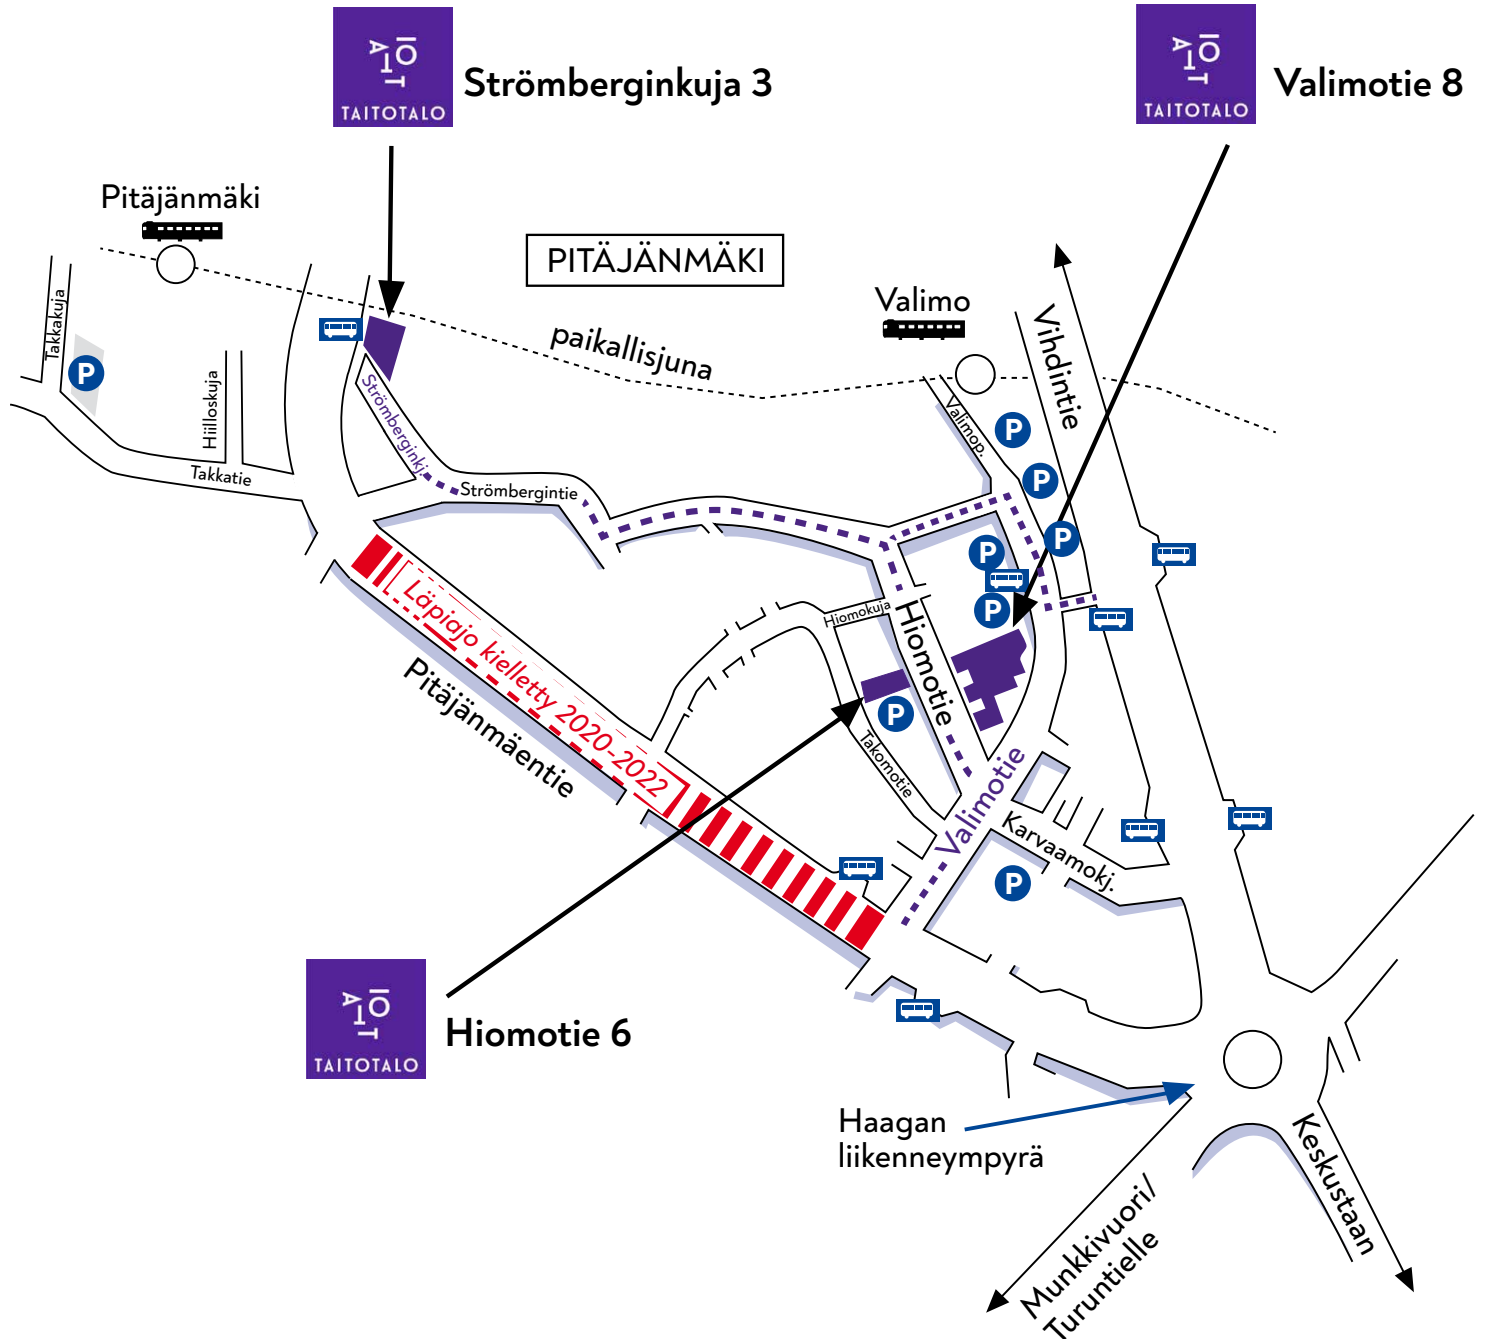

Taitotalon toimipisteet Pitäjänmäellä