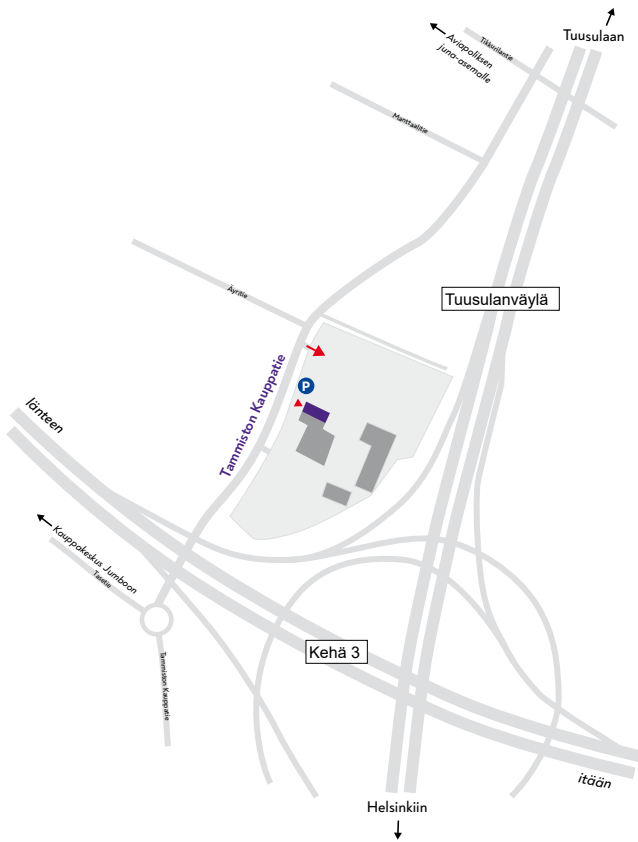

Taitotalon toimipiste Tammistossa

Kartta suurempana kääntöpuolella