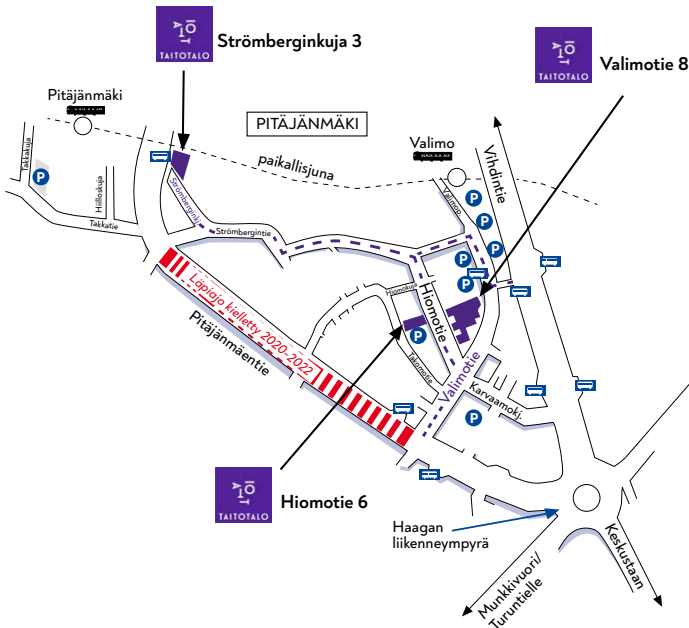

Taitotalon toimipisteet Pitäjänmäellä

Kartta suurempana kääntöpuolella

Valimotie 8
00380 Helsinki

Hiomotie 6
00380 Helsinki

Strömberginkuja 3
00380 Helsinki

Pysäköinti Pitäjänmäellä

Pitäjänmäen toimipisteisiimme (Valimotie 8, Strömberginkuja 3 ja Hiomotie 6) on erinomaiset juna- ja bussiyhteydet. Suosittelemme ensisijaisesti saapumaan paikalle julkisilla kulkuneuvoilla. Katso ajantasaiset yhteydet [HSL:n Reittioppaasta](#).

Yhteydet omalla autolla ovat myös erinomaiset, mutta Taitotalolla on vain rajallisesti omia pysäköintipaikkoja. Toimipisteidemme läheisyydestä löytyy kuitenkin yleisiä maksullisia pysäköintialueita.

Valimotien ja Hiomotien läheisyydessä

Aimo Park (Q-Park)

- Hiomotie 6, 10 paikkaa
- Valimotie 12, 250 paikkaa
- Valimotie 21, 307 paikkaa
- Höyläämötie 1, 400 paikkaa

Autoparkki

- Valimotie 10
- Valimotie 23
- Valimotie 25–27

Strömberginkujan läheisyydessä

Pitäjänmäen liityntäpysäköinti Takkakujalla, noin 500 m. Myös kadunvarsipaikkoja löytyy Strömberginkujan ja Valimotien läheisyydestä.

Pysäköinti tapahtuu aina kuljettajan vastuulla.

Tervetuloa!

Lisätietoja