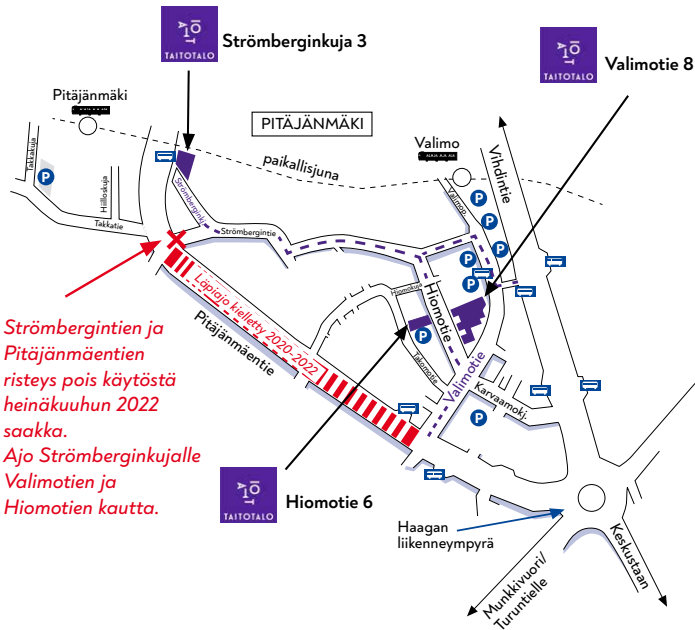

# Taitotalon toimipisteet Pitäjänmäellä

Kartta suurempana kääntöpuolella

**Valimotie 8**  
00380 Helsinki

**Hiomotie 6**  
00380 Helsinki

**Strömberginkuja 3**  
00380 Helsinki

## Pysäköinti Pitäjänmäellä

Pitäjänmäen toimipisteisiimme (Valimotie 8, Strömberginkuja 3 ja Hiomotie 6) on erinomaiset juna- ja bussiyhteydet. Suosittelemme ensisijaisesti saapumaan paikalle julkisilla kulkuneuvoilla. Katso ajantasaiset yhteydet [HSL:n Reittioppaasta](#).

## Valimotien ja Hiomotien läheisyydessä

Aimo Park (Q-Park)

- Hiomotie 6, 10 paikkaa
- Valimotie 12, 250 paikkaa
- Valimotie 21, 307 paikkaa
- Höyläämötie 1, 400 paikkaa

Autoparkki

- Valimotie 10
- Valimotie 23
- Valimotie 25-27

## Strömberginkujan läheisyydessä

Pitäjänmäen liityntäpysäköinti Takkakujalla, noin 500 m

Myös kadunvarsipaikkoja löytyy Strömberginkujan ja Valimotien läheisyydestä.

Pysäköinti tapahtuu aina kuljettajan vastuulla.