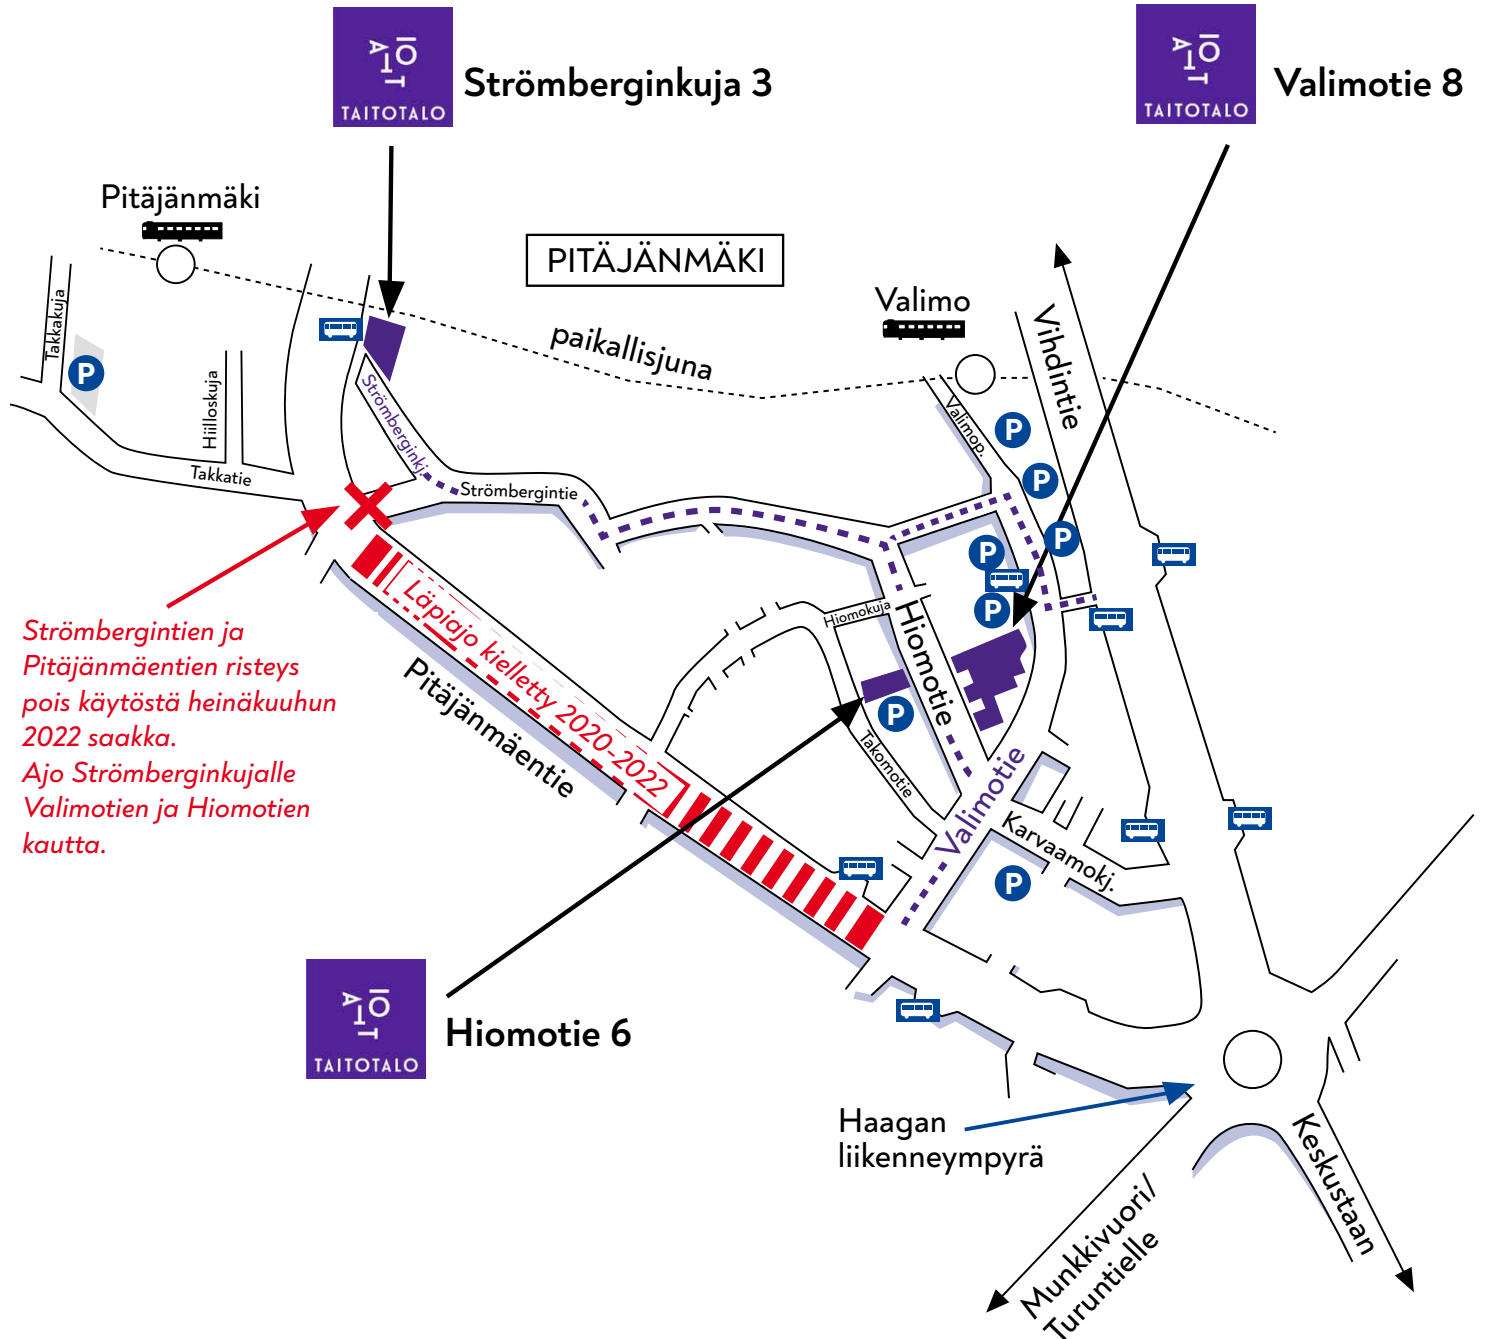

Taitotalon toimipisteet Pitäjänmäellä