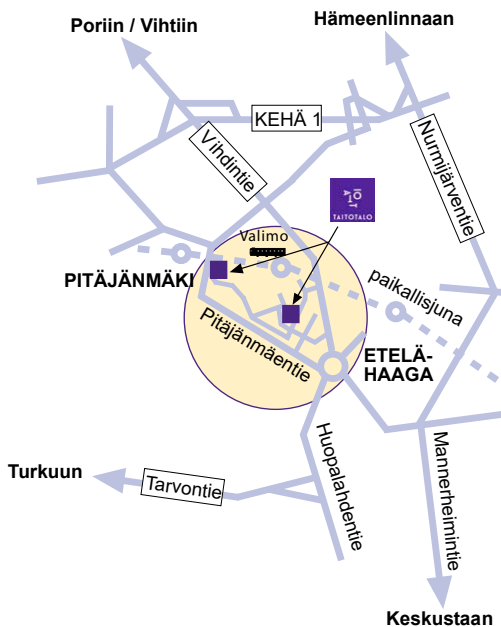

Lisätietoja

asiakaspalvelu 010 80 80 90
asiakaspalvelu@taitotalo.fi

[taitotalo.fi](https://www.taitotalo.fi)