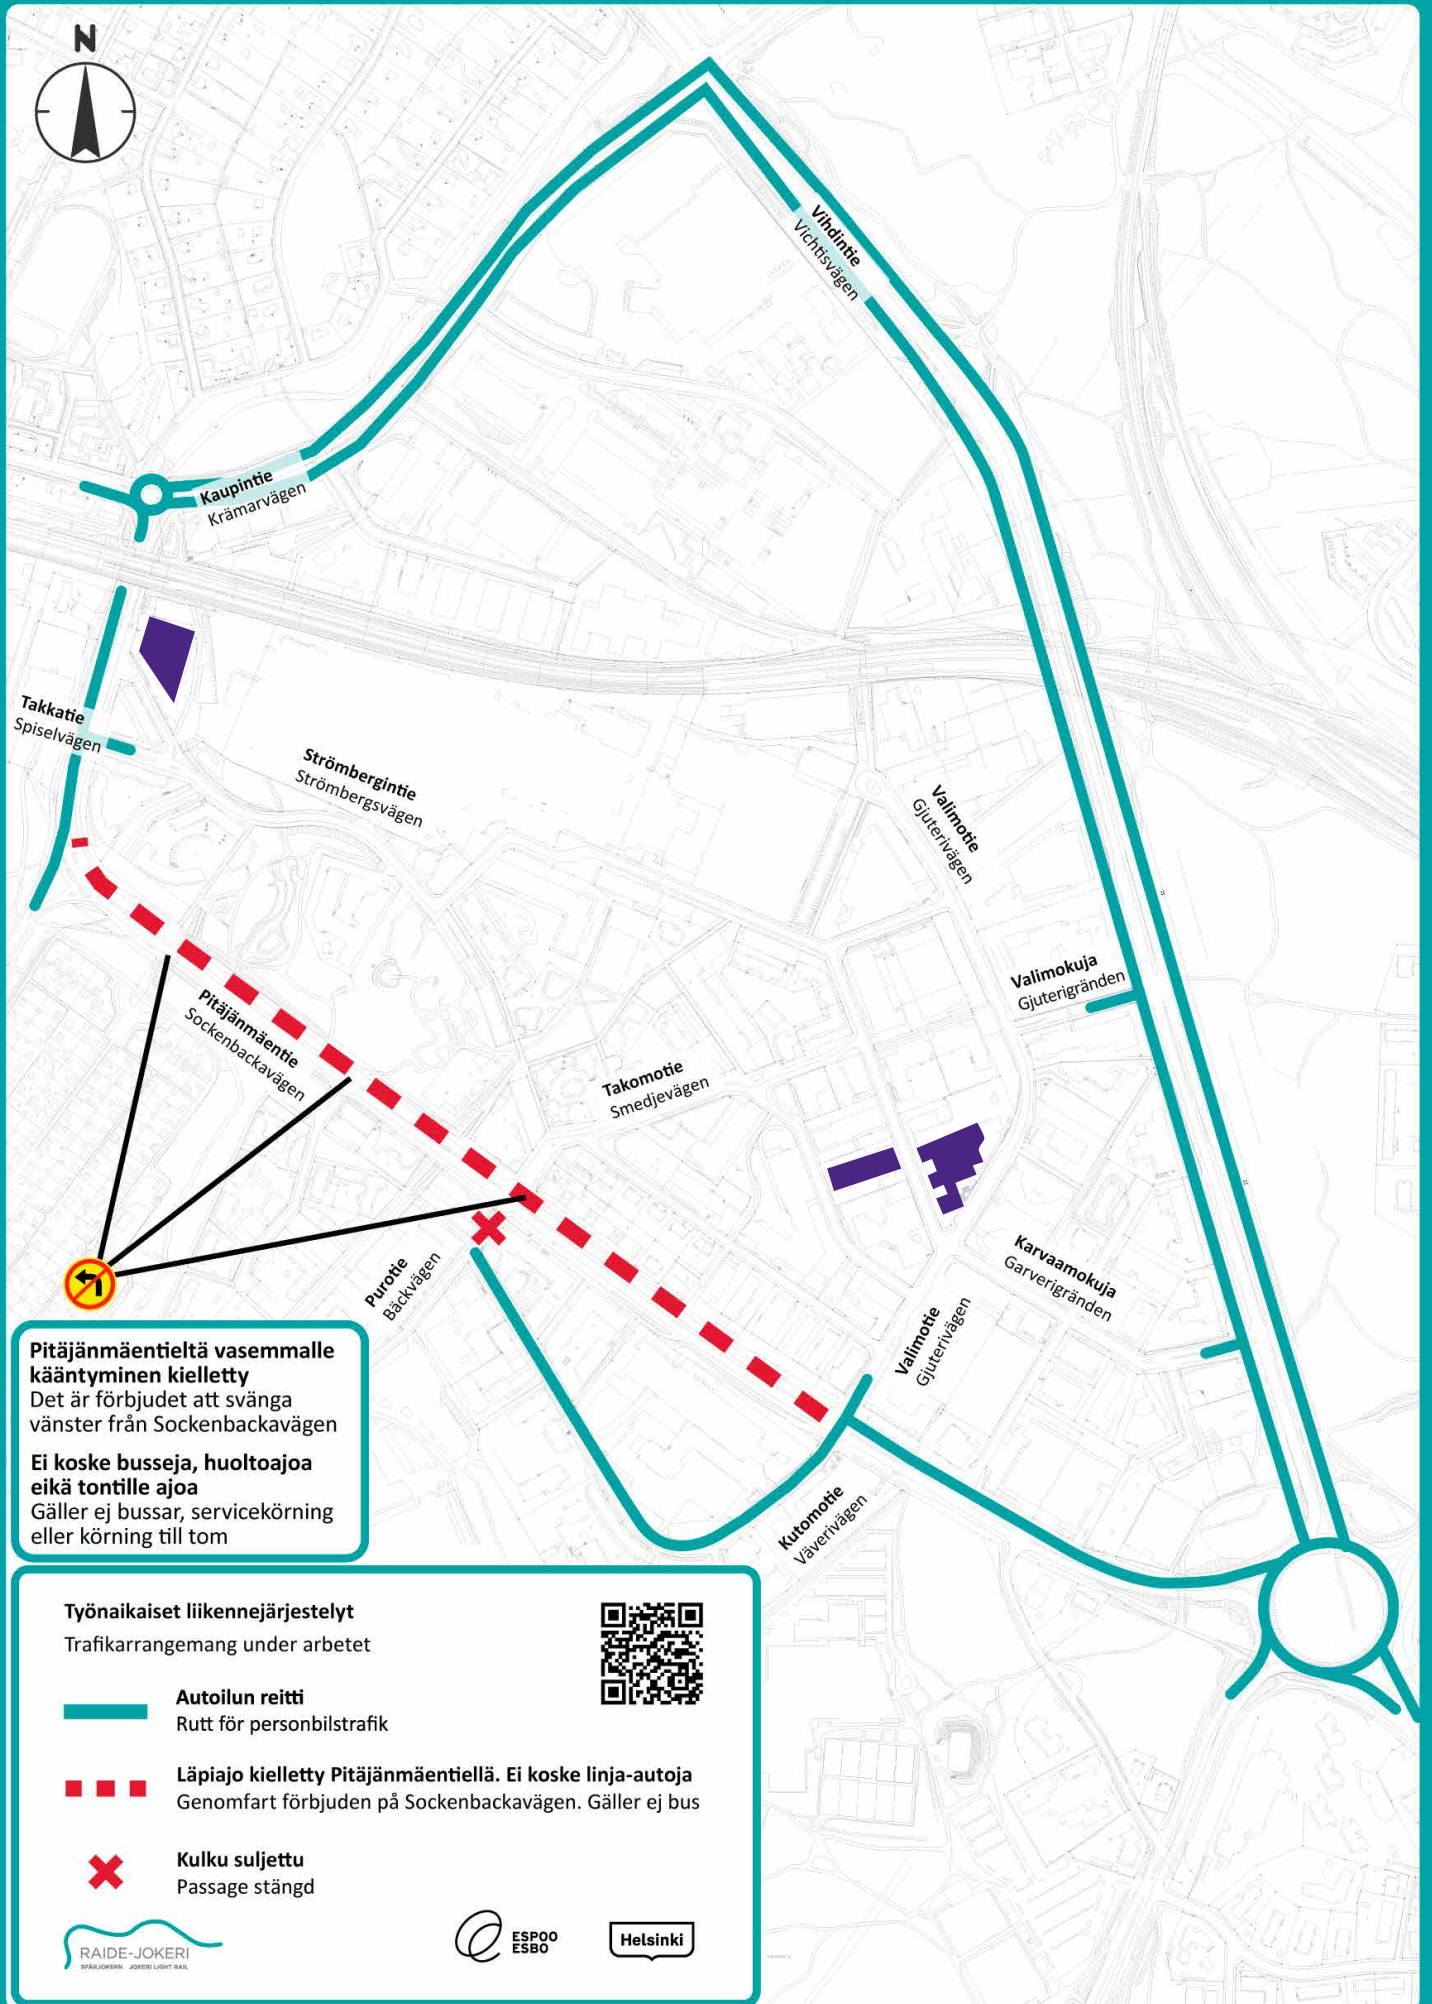

Kaupintie
Krämarvägen

Vihdintie
Vichtsvägen

Takkatie
Spiselvägen

Strömbergintie
Strömbergsvägen

Valimotie
Gjuterivägen

Pitäjänmäentie
Sockenbackavägen

Takomotie
Smedjevägen

Valimokuja
Gjuterigränden

Purotie
Bäckvägen

Valimotie
Gjuterivägen

Karvaamokuja
Garverigränden

Kutomotie
Väverivägen

Pitäjänmäentieltä vasemmalle kääntyminen kielletty
Det är förbjudet att svänga vänster från Sockenbackavägen

Ei koske busseja, huoltoajoa eikä tontille ajoa
Gäller ej bussar, servicekörning eller körning till tom

Työnaikaiset liikennejärjestelyt
Trafikarrangemang under arbetet

Autoilun reitti
Rutt för personbilstrafik

Läpiajo kielletty Pitäjänmäenttiellä. Ei koske linja-autoja
Genomfart förbjuden på Sockenbackavägen. Gäller ej bus

Kulku suljettu
Passage stängd