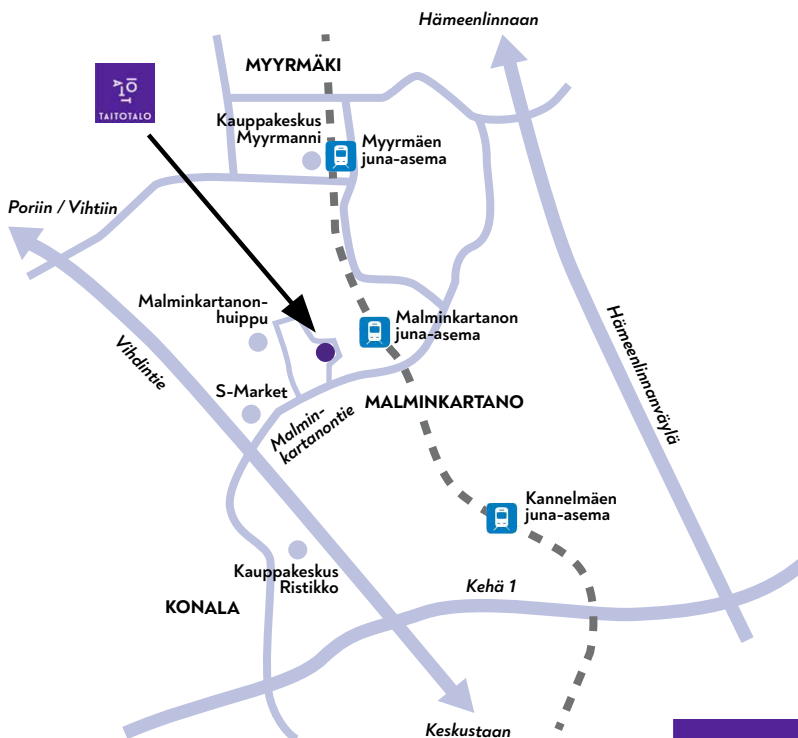

Lisätietoja

asiakaspalvelu 010 80 80 90
asiakaspalvelu@taitotalo.fi

taitalo.fi