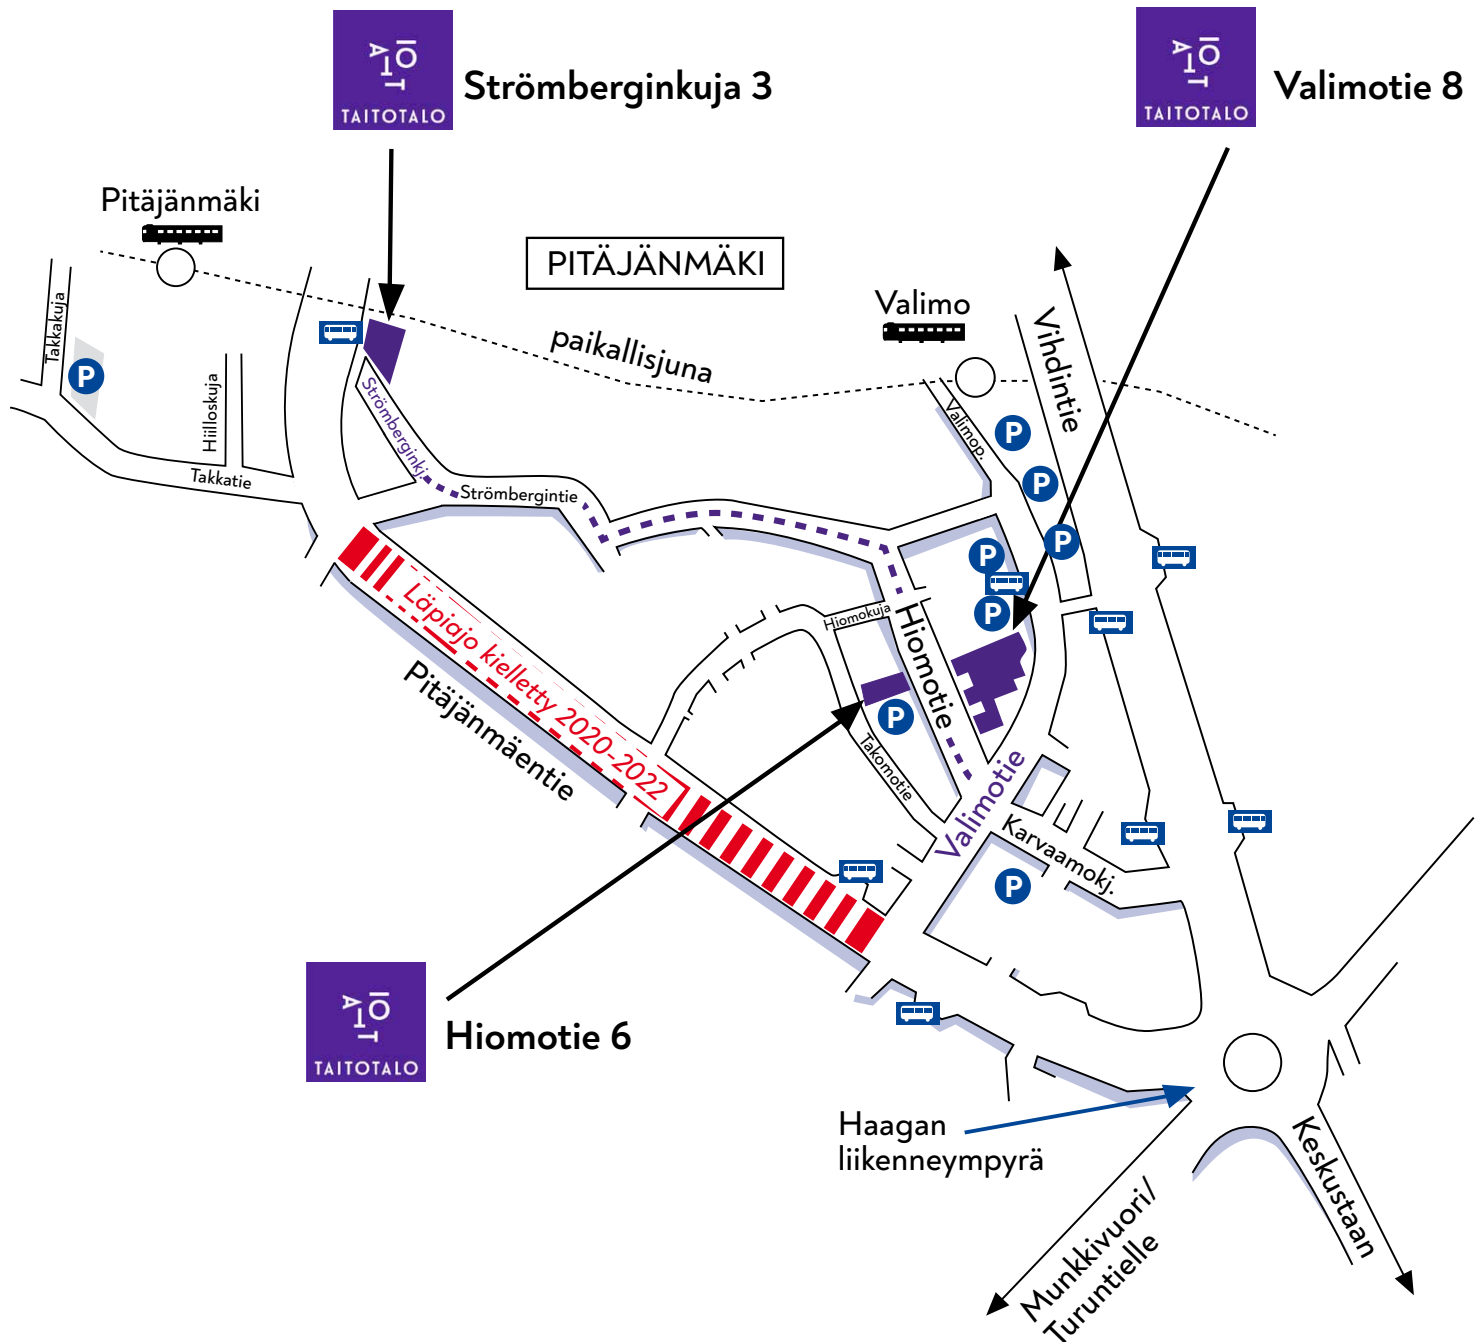

Taitotalon toimipisteet Pitäjänmäellä