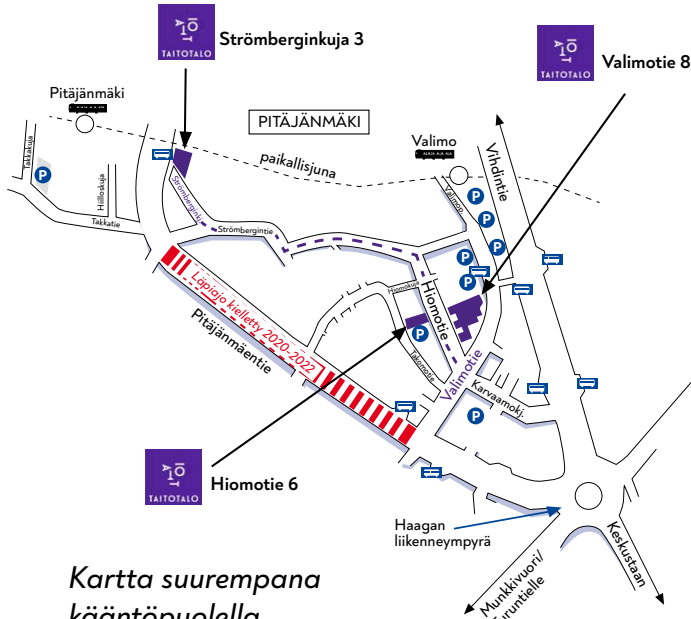

Taitotalon toimipisteet Pitäjänmäellä

Kartta suurempana
kääntöpuolella

Valimotie 8
00380 Helsinki

Hiomotie 6
00380 Helsinki

Strömberginkuja 3
00380 Helsinki

Pysäköinti Pitäjänmäellä

Pitäjänmäen toimipisteisiimme (Valimotie 8, Strömberginkuja 2 ja Hiomotie 6) on erinomaiset juna- ja bussiyhteydet. Suosittelemme ensisijaisesti saapumaan paikalle julkisilla kulkuneuvoilla. Katso ajantasaiset yhteydet [HSL:n Reittioppaasta](#).

Yhteydet omalla autolla ovat myös erinomaiset, mutta Taitotalolla on vain rajallisesti omia pysäköintipaikkoja. Toimipisteidemme läheisyydestä löytyy kuitenkin yleisiä maksullisia pysäköintialueita.

Valimotien ja Hiomotien läheisyydessä

Aimo Park (Q-Park)

- Hiomotie 6, 10 paikkaa
- Valimotie 12, 250 paikkaa
- Valimotie 21, 307 paikkaa
- Höyläämötie 1, 400 paikkaa

Autoparkki

- Valimotie 10
- Valimotie 23
- Valimotie 25–27

Strömberginkujan läheisyydessä

Pitäjänmäen liityntäpysäköinti Takkakujalla, noin 500 m

Myös kadunvarsipaikkoja löytyy Strömberginkujan ja Valimotien läheisyydestä.

Pysäköinti tapahtuu aina kuljettajan vastuulla.

Tervetuloa!