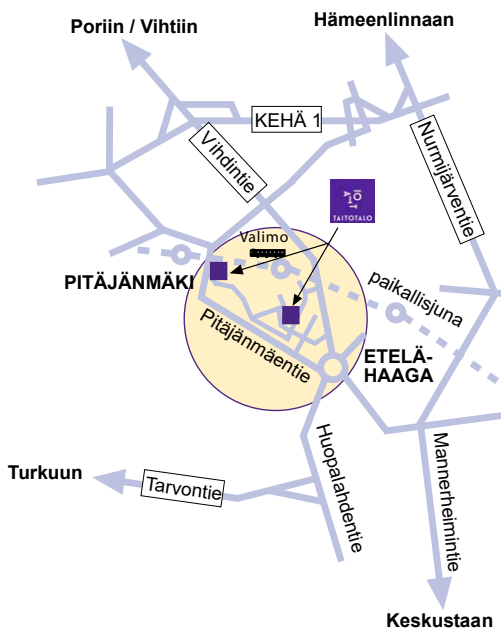

Lisätietoja

asiakaspalvelu 010 80 80 90
asiakaspalvelu@taitotalo.fi

[taitotalo.fi](https://www.taitotalo.fi)