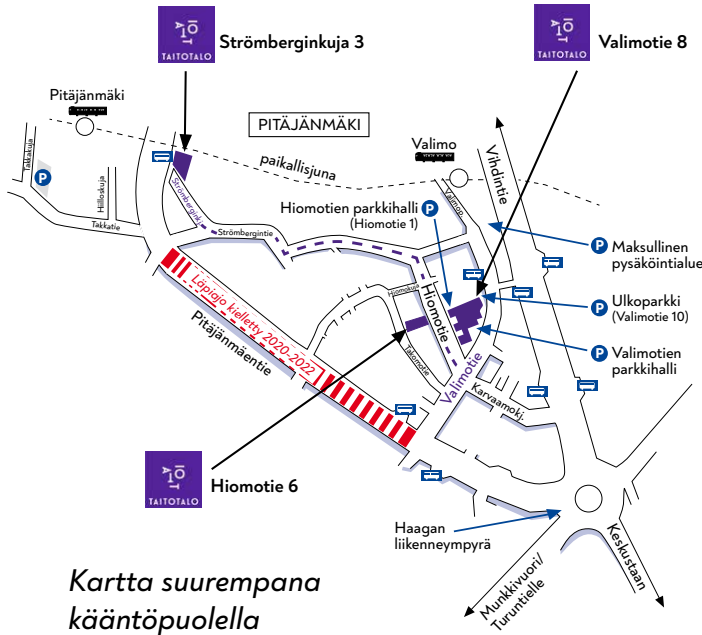

Taitotalon toimipisteet Pitäjänmäellä

Kartta suurempana
kääntöpuolella

Valimotie 8
00380 Helsinki

Hiomotie 6
00380 Helsinki

Strömberginkuja 3
00380 Helsinki

Pysäköinti Pitäjänmäessä

Valimotie 8 ja Hiomotie 6

Hiomotien pysäköintihalli sekä ulkoparkitusalue Valimotien puolella on tarkoitettu opiskelijoille. Valimotien pysäköintihalli on tarkoitettu kokousasiakkaille ja Taitotalossa vieraileville. Ovikoodin saa asiakaspalvelusta, 010 80 80 90.

Lähistöllä on myös maksullisia ulkoparkitusalueita.

Strömberginkuja 3

Sisäpihalla on 20 vieraspaikkaa. Lähistöllä on myös useita kadunvarsipysäköintipaikkoja. Pitäjänmäen juna-aseman liityntäpysäköintialue on Takkakujalla.

Muutoksia Pitäjänmäentien liikenteessä v. 2020–2022

Läpajo on kielletty Pitäjänmäentiellä, välillä Valimotie–Strömbergintie, raidejokerin rakennustöiden vuoksi 2.3.2020 alkaen. Kierto-reitti kulkee Vihdintien kautta (ks. sivu 3). Bussit kulkevat, mutta pysäkkien sijainteihin tulee pieniä muutoksia töiden edetessä. Poikkeusjärjestely kestää näillä näkymin vuoden 2022 loppuun.