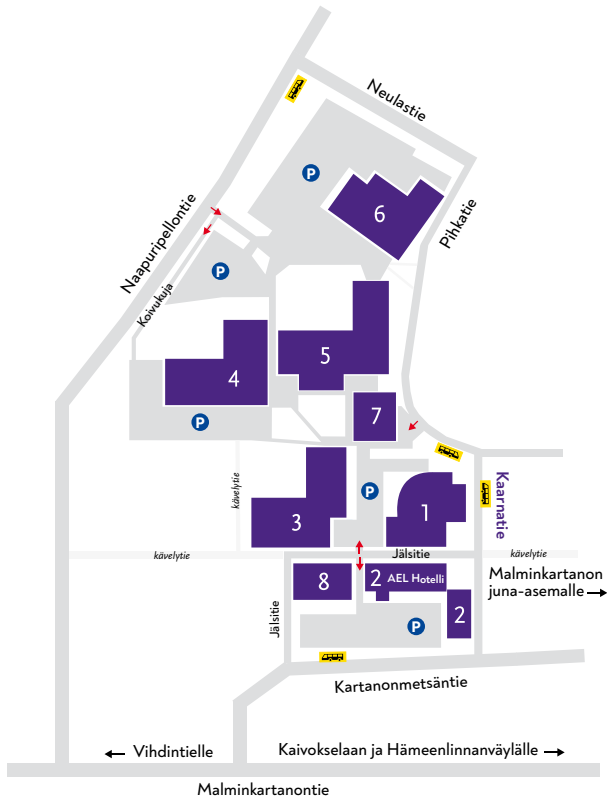

Taitotalon toimipiste Malminkartanossa

Kartta suurempana kääntöpuolella