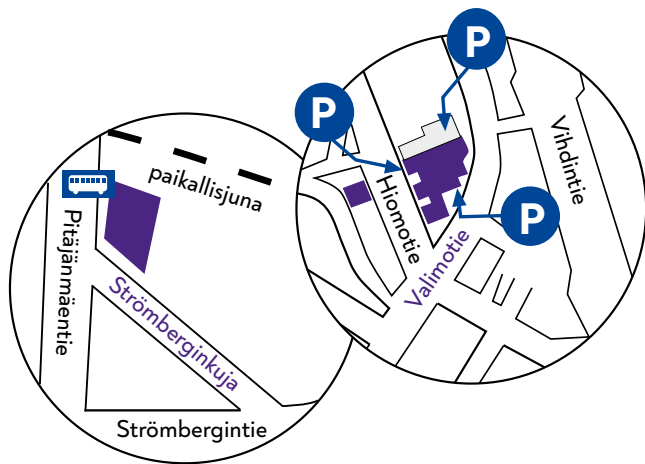

Taitotalon toimipisteet Pitäjänmäellä

Kartta suurempana
kääntöpuolella

Valimotie 8
00380 Helsinki

Strömberginkuja 3
00380 Helsinki

Pysäköinti Pitäjänmäessä

Valimotie 8

Hiomotien pysäköintihalli sekä ulkopaikotusalue Valimotien puolella on tarkoitettu opiskelijoille. Valimotien pysäköintihalli on tarkoitettu kongressikeskuksen asiakkaille ja Taitotalossa vieraileville. Ovikoodin saa asiakaspalvelusta, 010 80 80 90. Lähistöllä on myös maksullisia ulkopaikotusalueita.

Strömberginkuja 3

Sisäpihalla on 20 vieraspaikkaa. Lähistöllä on myös useita kadunvarsipysäköintipaikkoja. Pitäjänmäen juna-aseman liityntäpysäköintialue on Takkakujalla.

Muutoksia Pitäjänmäentien liikenteessä v. 2020–2022

Läpijajo on kielletty Pitäjänmäentiellä, välillä Valimotie–Strömbergintie, raidejokerin rakennustöiden vuoksi 2.3.2020 alkaen. Kierto-reitti kulkee Vihdintien kautta (ks. sivu 3). Bussit kulkevat, mutta pysäkkien sijainteihin tulee pieniä muutoksia töiden edetessä. Poikkeusjärjestely kestää näillä näkymin vuoden 2022 loppuun.

Pysäköinti

Taitotalon Malminkartanon toimipisteen alueelle on helppo tulla julkisilla kulkuvälineillä tai omalla autolla. Meillä on 408 ilmaista pysäköintipaikkaa, joissa osassa on lämmityspistorasiat. Sähköautoille on neljä latauspistettä.