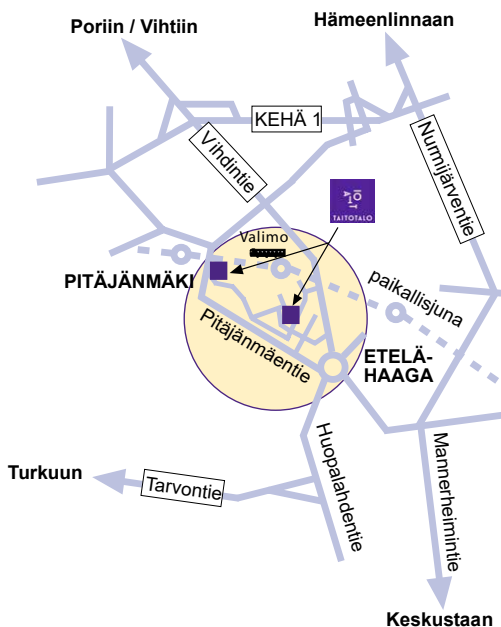

Taitotalon toimipisteet Pitäjänmäellä

Kartta suurempana
kääntöpuolella

Valimotie 8
00380 Helsinki

Strömberginkuja 3
00380 Helsinki

Pysäköinti Pitäjänmäessä

Valimotie 8

Hiomotien pysäköintihalli sekä ulkopaikotusalue Valimotien puolella on tarkoitettu opiskelijoille. Valimotien pysäköintihalli on tarkoitettu kongressikeskuksen asiakkaille ja Taitotalossa vieraileville. Ovikoodin saa asiakaspalvelusta, 010 80 80 90. Lähistöllä on myös maksullisia ulkopaikotusalueita.

Strömberginkuja 3

Sisäpihalla on 20 vieraspaikkaa. Lähistöllä on myös useita kadunvarsipysäköintipaikkoja. Pitäjänmäen juna-aseman liityntäpysäköintialue on Takkakujalla.

Muutoksia Pitäjänmäentien liikenteessä v. 2020–2022

Läpijajo on kielletty Pitäjänmäentiellä, välillä Valimotie–Strömbergintie, raidejokerin rakennustöiden vuoksi 2.3.2020 alkaen. Kierto-reitti kulkee Vihdintien kautta (ks. sivu 3). Bussit kulkevat, mutta pysäkkien sijainteihin tulee pieniä muutoksia töiden edetessä. Poikkeusjärjestely kestää näillä näkymin vuoden 2022 loppuun.

Liikenneyhteudet

Pitäjänmäentiellä ajavat bussit:
14, 39, 59, 231 - 270, 360 ja 550.

Vihdintiellä bussit 45, 315 - 363.

Itä-Helsingistä Valimotielle liikennöi bussi 54.

Pitäjänmäen ja Valimon seisakkeella pysähtyy A-paikallisjuna.