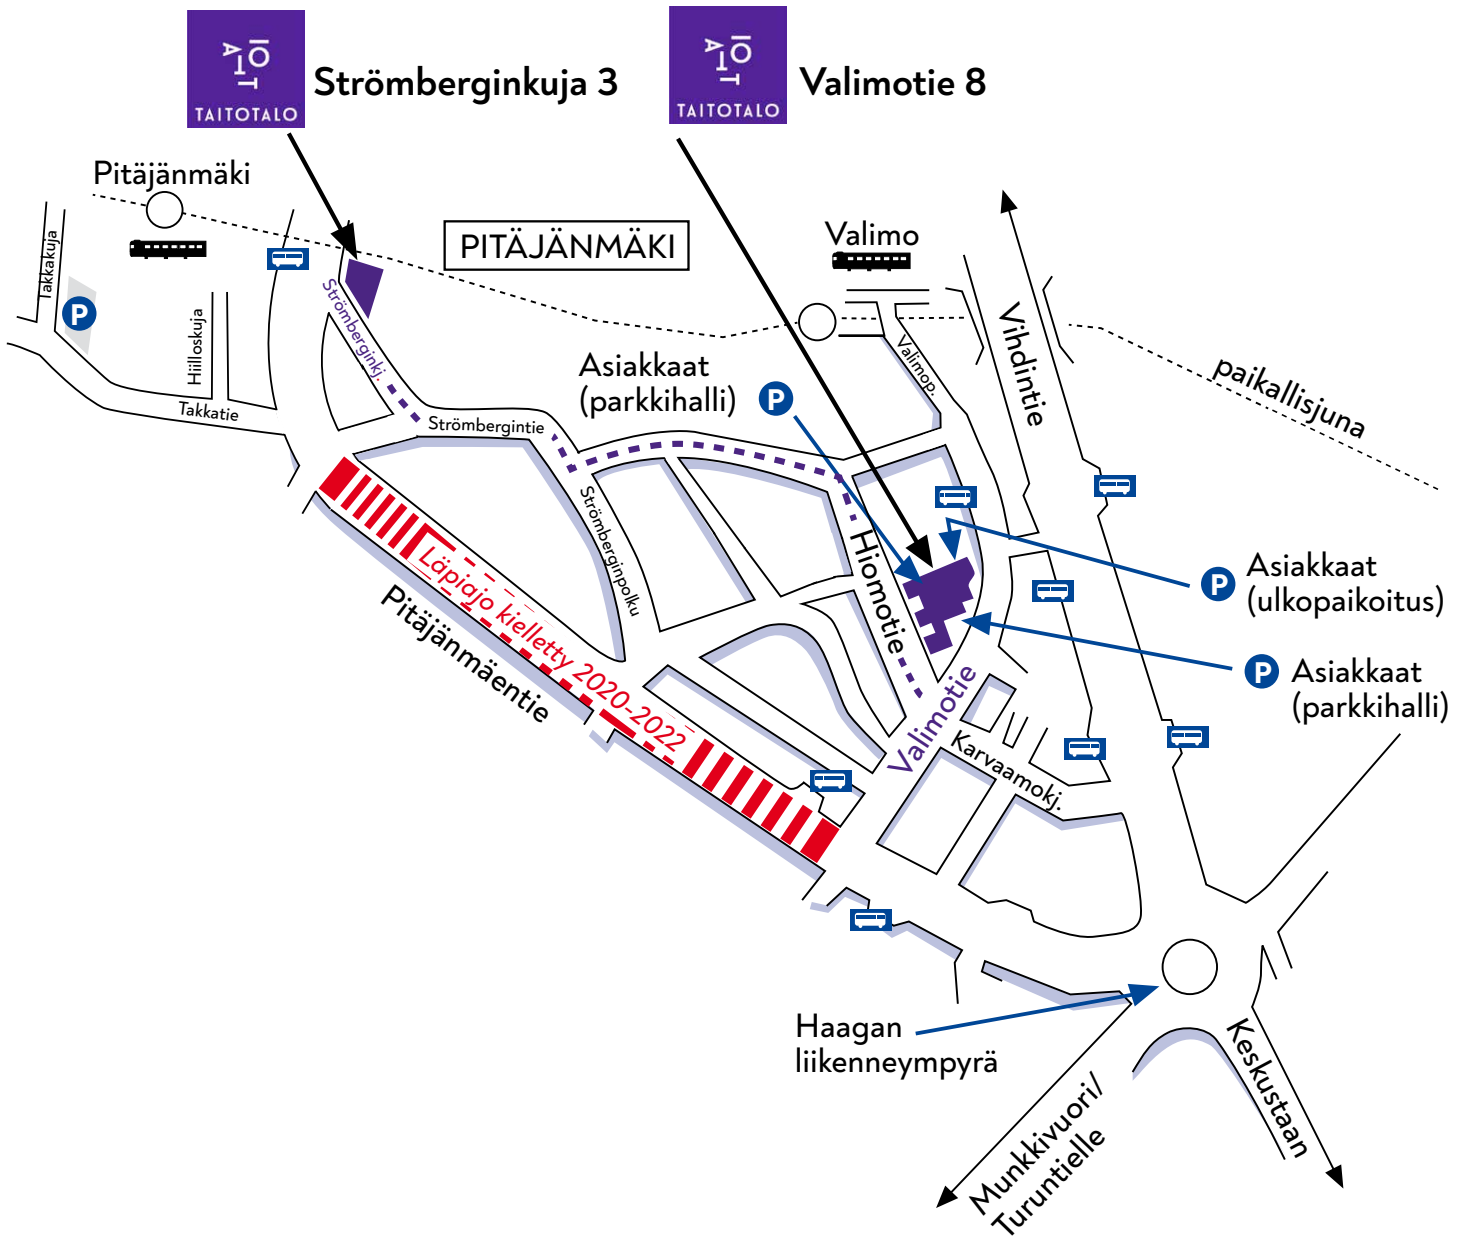

Taitotalon toimipisteet Pitäjänmäellä