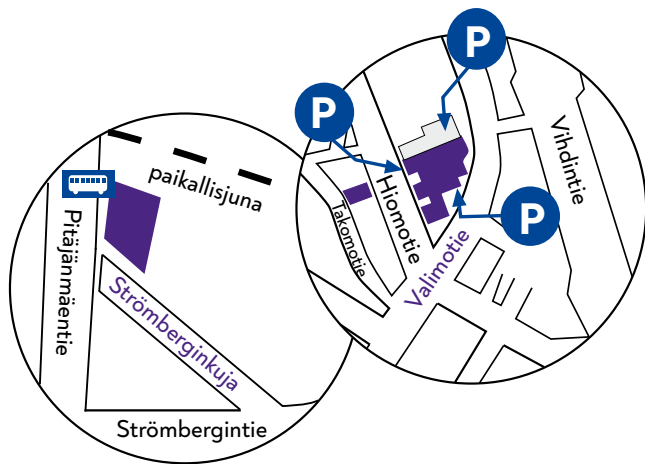

Taitotalon toimipisteet Pitäjänmäellä

Kartta suurempana
kääntöpuolella

Valimotie 8
00380 Helsinki

Hiomotie 6
00380 Helsinki

Strömberginkuja 3
00380 Helsinki

Pysäköinti Pitäjänmäessä

Valimotie 8 ja Hiomotie 6

Hiomotien pysäköintihalli sekä ulkoparkitusalue Valimotien puolella on tarkoitettu opiskelijoille. Valimotien pysäköintihalli on tarkoitettu kokousasiakkaille ja Taitotalossa vieraileville. Ovikoodin saa asiakaspalvelusta, 010 80 80 90.

Lähistöllä on myös maksullisia ulkoparkitusalueita.

Strömberginkuja 3

Sisäpihalla on 20 vieraspaikkaa. Lähistöllä on myös useita kadunvarsipysäköintipaikkoja. Pitäjänmäen juna-aseman liityntäpysäköintialue on Takkakujalla.

Liikenneyhteydet

Pitäjänmäentiellä ajavat bussit:
14, 39, 59, 231 - 270, 360 ja 550.

Vihdintiellä bussit 45, 315 - 363.

Itä-Helsingistä Valimotielle liikennöi bussi 54.

Pitäjänmäen ja Valimon seisakkeella pysähtyy A-paikkallisjuna.