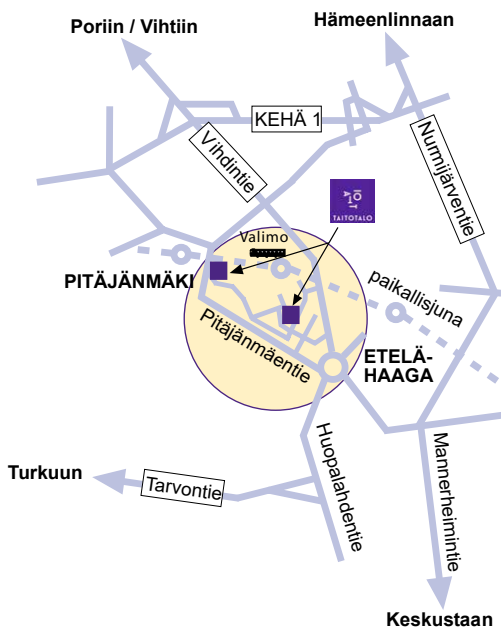

Taitotalon toimipisteet Pitäjänmäellä

Kartta suurempana
kääntöpuolella

Valimotie 8
00380 Helsinki

Hiomotie 6
00380 Helsinki

Strömberginkuja 3
00380 Helsinki

Pysäköinti Pitäjänmäessä

Valimotie 8 ja Hiomotie 6

Hiomotien pysäköintihalli sekä ulkoparkitusalue Valimotien puolella on tarkoitettu opiskelijoille. Valimotien pysäköintihalli on tarkoitettu kokousasiakkaille ja Taitotalossa vieraileville. Ovikoodin saa asiakaspalvelusta, 010 80 80 90.

Lähistöllä on myös maksullisia ulkoparkitusalueita.

Strömberginkuja 3

Sisäpihalla on 20 vieraspaikkaa. Lähistöllä on myös useita kadunvarsipysäköintipaikkoja. Pitäjänmäen juna-aseman liityntäpysäköintialue on Takkakujalla.

Liikenneyhteydet

Pitäjänmäentiellä ajavat bussit:
14, 39, 59, 231 - 270, 360 ja 550.

Vihdintiellä bussit 45, 315 - 363.

Itä-Helsingistä Valimotielle liikennöi bussi 54.

Pitäjänmäen ja Valimon seisakkeella pysähtyy A-paikkallisjuna.